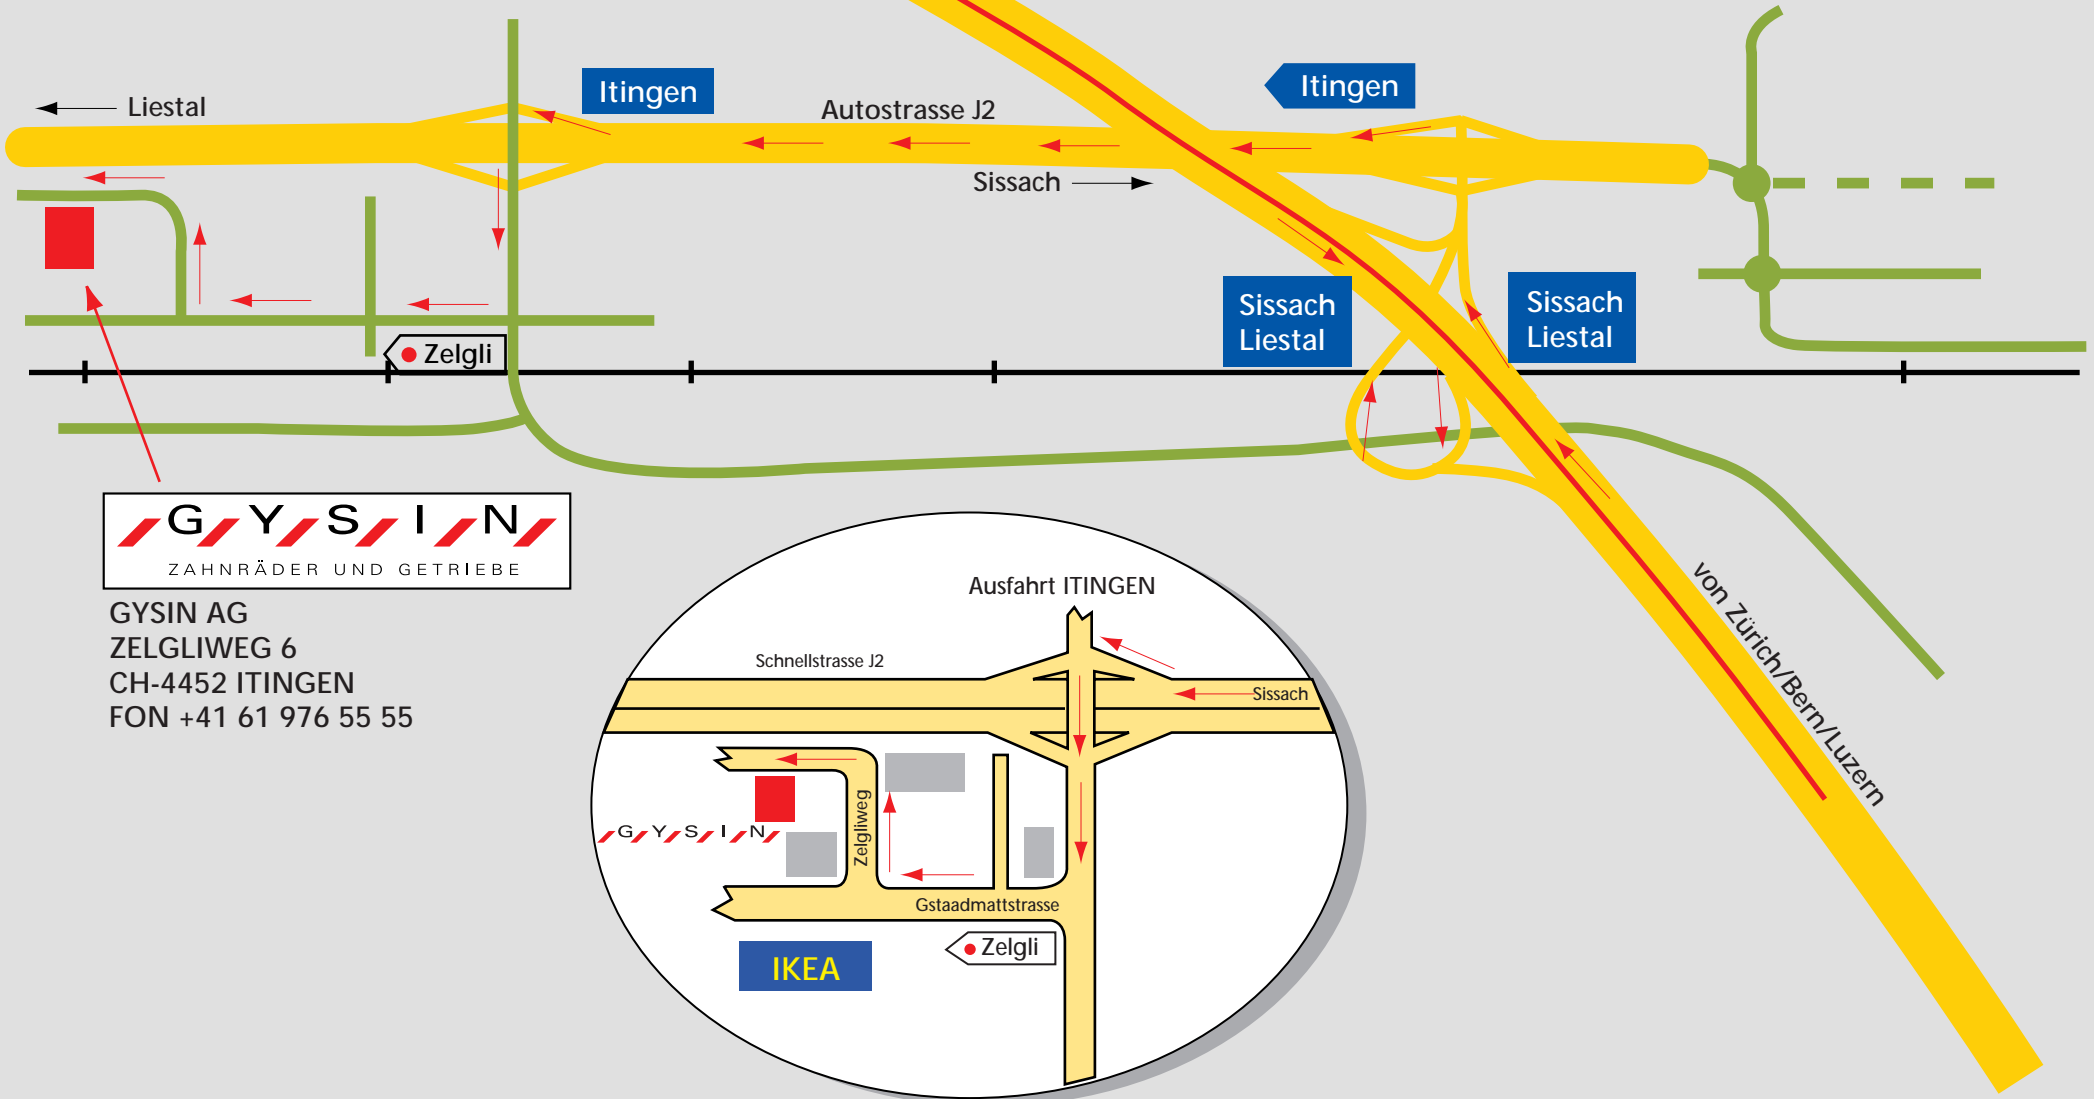

Autobahn/Motorway A2/E25
von Basel/Deutschland/Frankreich

GYSIN AG
ZELGLIWEG 6
CH-4452 ITINGEN
FON +41 61 976 55 55